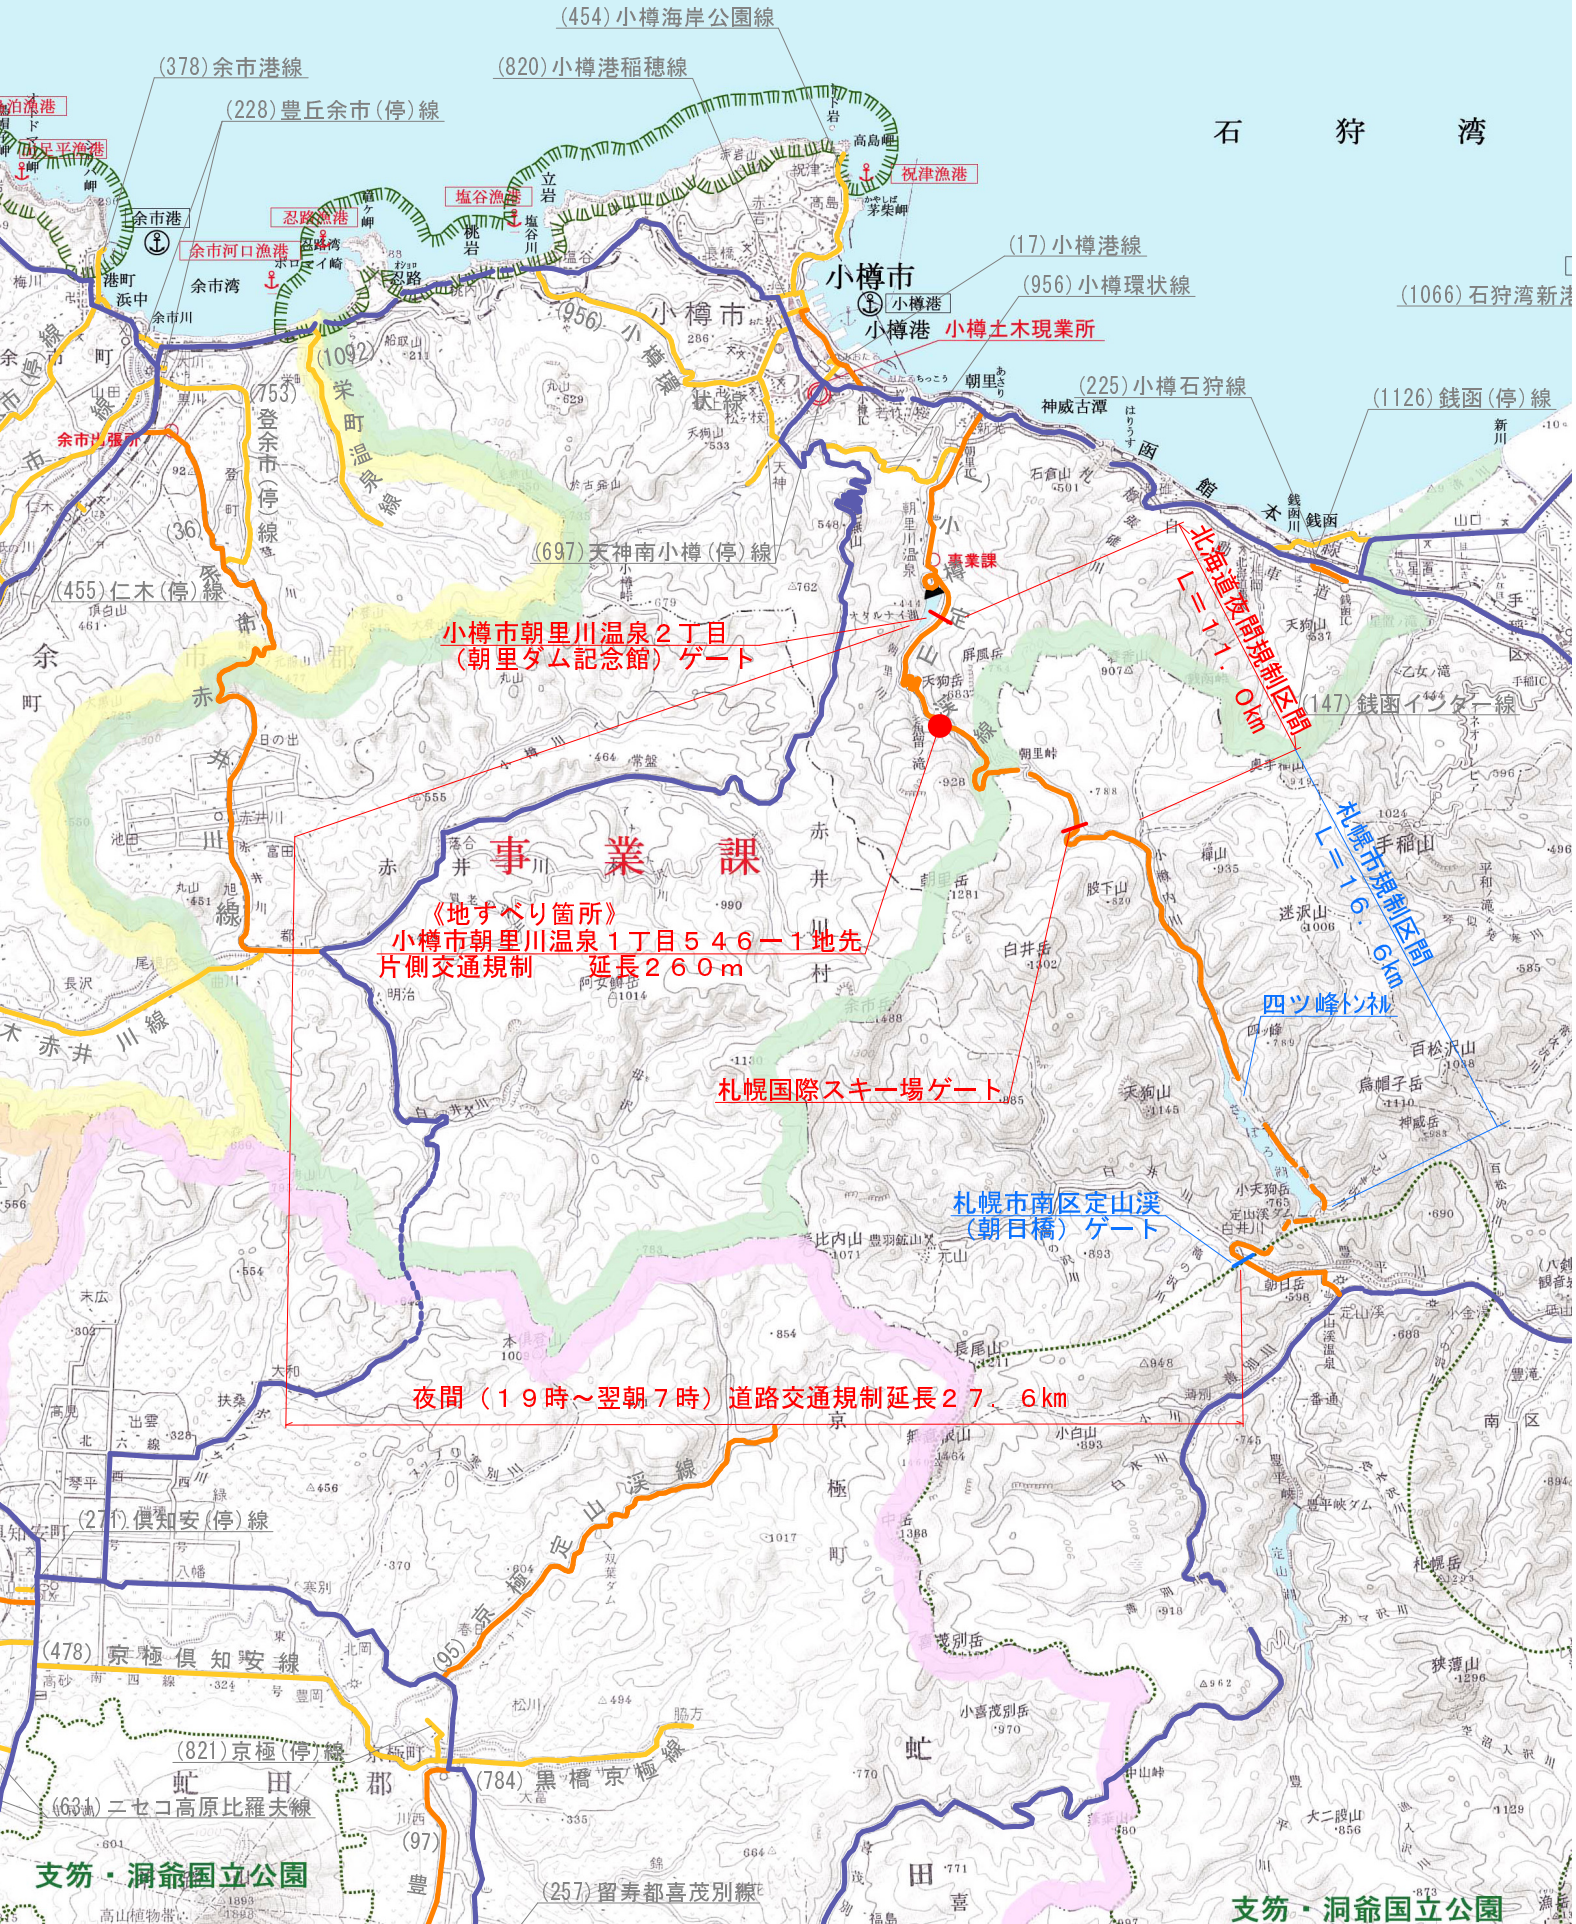

道道小樽定山溪線通行規制位置図

小樽海岸国定公園

石狩湾

事業課

四ツ峰トンネル

支笏・洞爺国立公園

支笏・洞爺国立公園