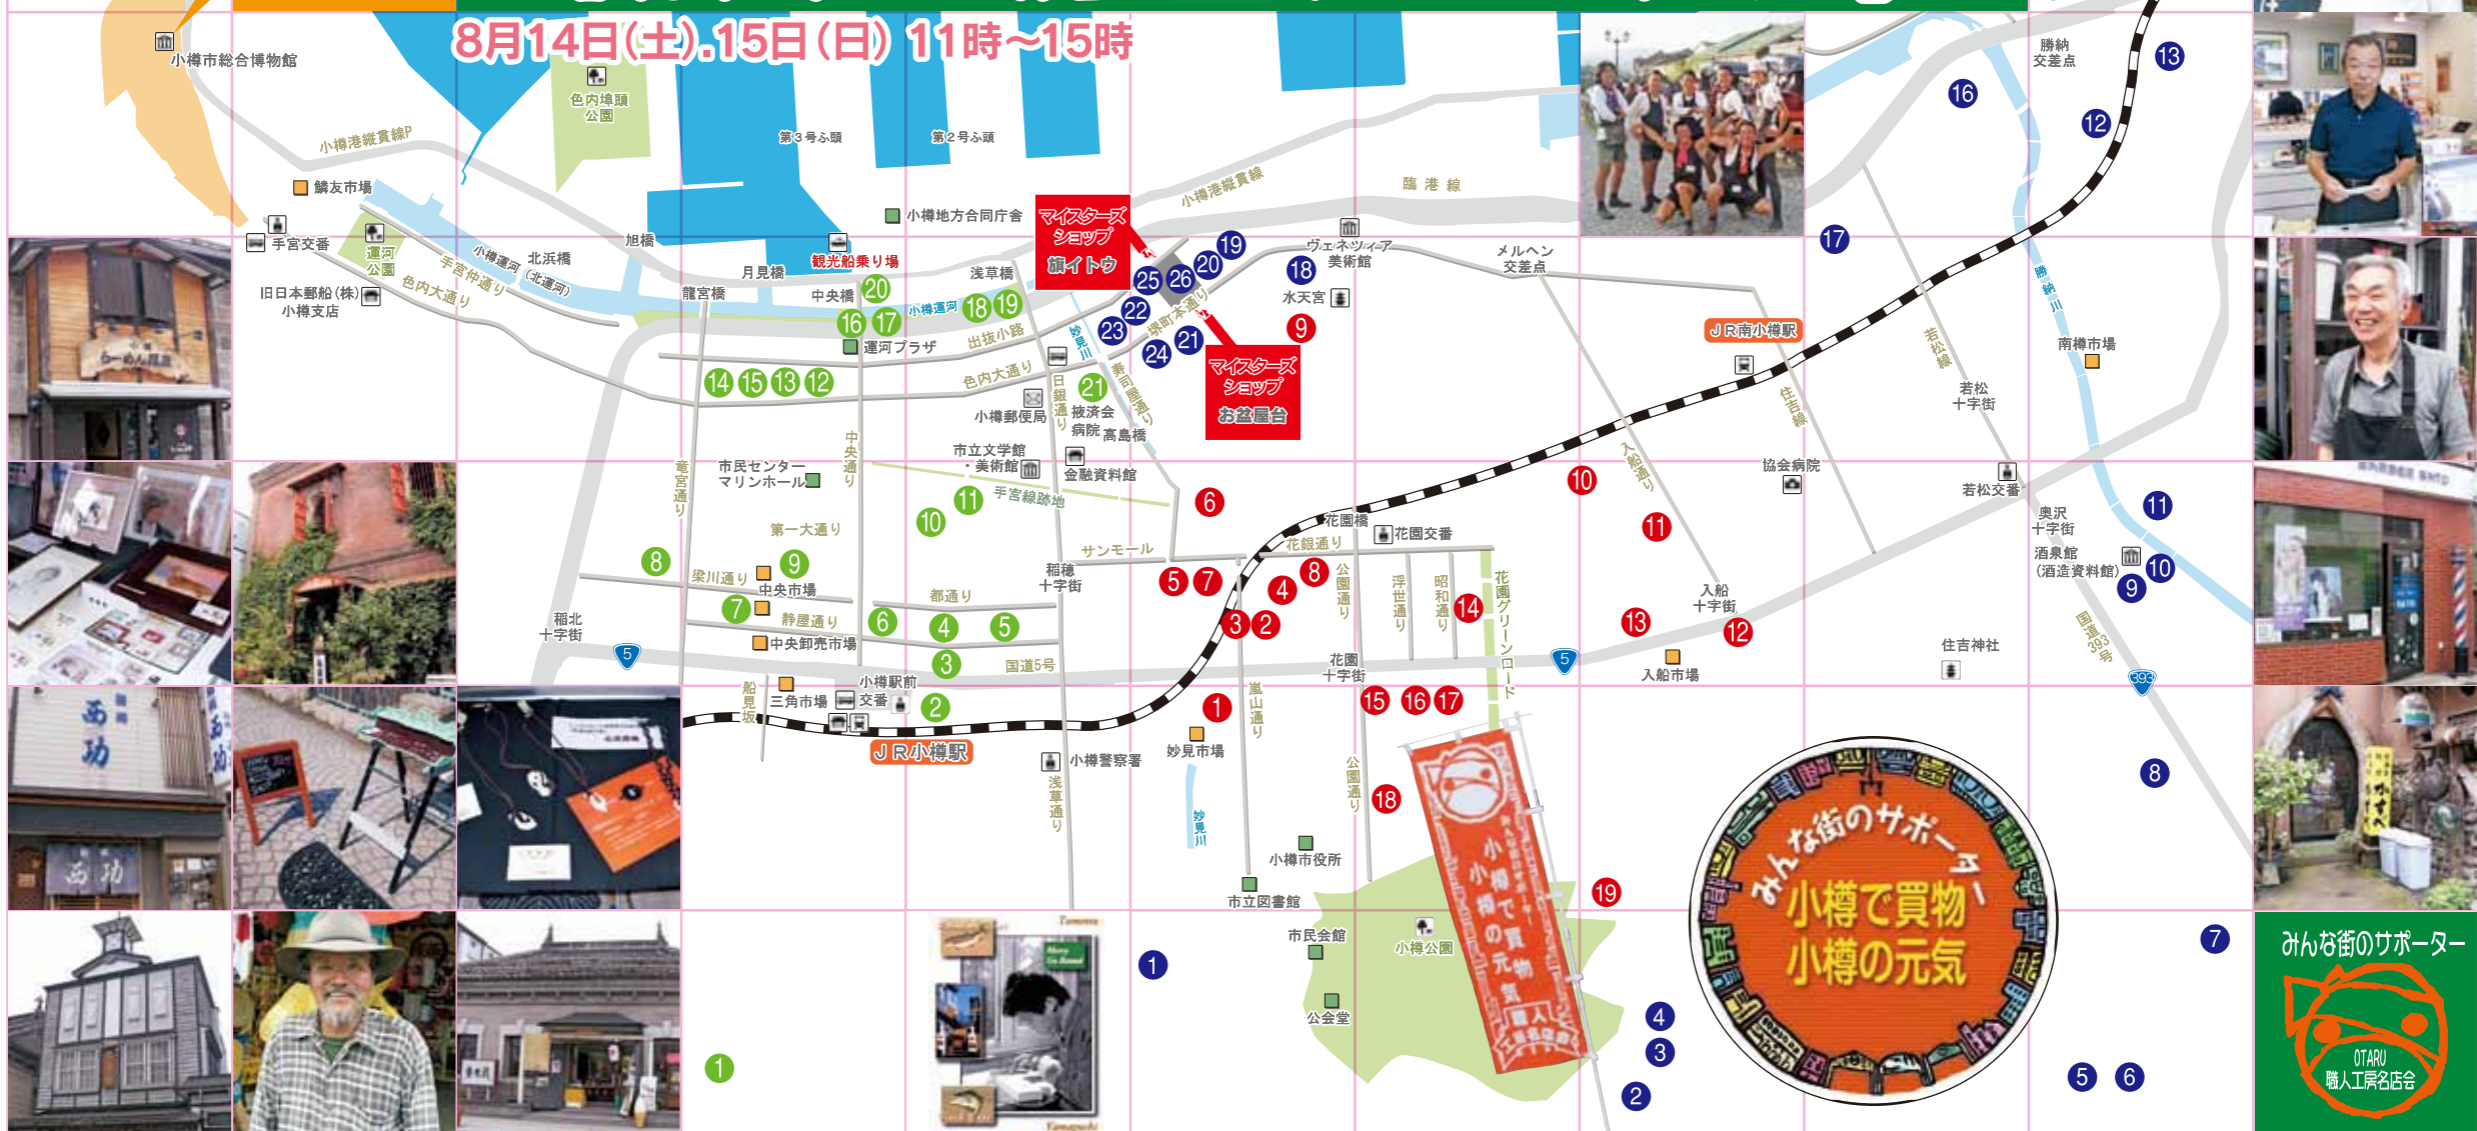

★8月14日(土)15日(日)11時~15時

のぼりの出でいる工房店でお買物が出来ます。

フロンティア
上陸の地!

祝 蒸気機関車「弁慶号竣工130年」(NPO北海道職人義塾大学校開塾10年)

職人工房名店マップ!

8月14日(土).15日(日) 11時~15時

職人工房・名店会

【船見坂中央・運河界隈】 1 木鳥標札メリーゴーランド 32-2235 2 宝飾のメイン 24-0860 3 そばの敷半 33-1212 4 藤本仏壇製作所 23-3089 5 モード洋装店 32-3000 6 美園アイスクリーム 29-9043 7 松田印刷店 22-8767 8 牛骨細工・心天茶香 23-9592 9 大和家本店 23-1540 10 喫茶アルチザン 23-3300 11 市川クリーニング 24-1455 12 よしむら塗料 33-0234 13 海猫屋 32-2914 14 鉛谷製菓 22-8690 15 マンジャレ・タキナミ 33-3394 16 人力車えびす屋 27-7771 17 アクセサリー COAS 中央橋 070-5611-8983 18 ニューステンドアート浅草橋 090-7643-4186 19 肖像画アトリエ村瀬 090-7052-0334	20 小樽ビール 21-2323 21 染織アトリエ KAZU 22-8544 【花園入船下町界隈】 1 はきもの松屋 23-5523 2 理容サトウ 32-3903 3 塚原洋服店 22-6359 4 北海道料理かすべ 22-1554 5 あめ玉・澤の露本舗 22-1428 6 おたる政寿司 23-0011 7 花園だんご新倉屋 27-2121 8 佐々木鉄砲火薬店 25-3288 9 h.a.n.d LEATHER FACTORY 26-6699 10 堤製本所 23-5964 11 東豊工業 33-5555 12 栗原蒲鉾店 22-2566 13 メガネのサトウ 34-3434 14 千葉忠紋店 22-9394 15 花園遊心庵 21-7200 16 毛筆書き越後屋陶器店 33-1633	21-2323 17 花の山城屋 23-1187 22-8544 18 結城屋洗染工場 29-3668 19 工芸菓子つくし牧田 27-0813 【天狗勝納川・北一界隈】 1 おたる六美 22-2697 2 斎菜工房 32-6743 3 ローソクの芳川商会 34-2255 4 陶芸・新工房 33-3336 5 銀細工・アトリエ TOMIKO 27-2771 6 グラススタジオ イン オタル 33-9390 7 浅原硝子製作所 25-1415 8 ニシヤマ建商 24-3880 9 湯浅縫製 23-2678 10 北の誉酒泉館 22-2176 11 木村精機製作所 34-0419 12 土門木地挽物製作所 27-0675 13 小樽みそ工房 32-0670 14 ダイワックス社 33-5439 15 あめ五郎 090-1382-1857	23-1187 16 田中造酒亀甲蔵 21-2390 29-3668 17 北海道職人義塾大学校・本校 090-7516-3021 27-0813 18 利尻屋みのや本店 25-4060 19 辻忠織物加工店 22-0973 20 オリーブ 22-2120 21 組み木彫刻・金の成木屋 27-9460 22 花月堂堺町店 21-3388 23 岩永時計舗・砂時計 23-8446 24 鮎垣西功 23-7283 25 小樽らーめん問屋 24-5538 26 旗イトウ製作所 27-2611 【マイスターズ's Shop 主な出品メンバー】 1 小樽風の会 23-6094 2 巧装イワサワ 62-7571 3 アイゼン・鐵 62-7951 4 小樽英工房 52-1727 5 稲垣工芸 54-1313 6 熊谷テント製作所 25-3232 7 佐々木つげ工房 0135-22-6030	21-2390 8 龍王 27-4440 090-7516-3021 9 モーターウェーブシク 24-4871 25-4060 10 北海道ワイン 34-2181 22-0973 11 新保板金製作所 22-4569 22-2120 12 谷沢宝飾工芸 25-3820 27-9460 13 深川硝子工房 31-3002 21-3388 14 畑沢大工 34-0430 23-8446 15 石鏡工房ブランシュール 29-1109 23-7283 16 茶谷総合鉄工 22-1683 24-5538 17 モリカワ産業 33-4101	27-4440 18 大川鉄工所 22-6048 24-4871 19 木下合金 34-2666 34-2181 20 藤田建築 26-3725 22-4569 21 雪の花酒造 22-4364 25-3820 22 小樽デザイン協議会 62-2860

「レシートじゃんけん大会/会場」
景品引き渡し所【マイスターズショップ】
職人工房名店会
小樽市堺町1番10号(旗イトウ) TEL27-2611