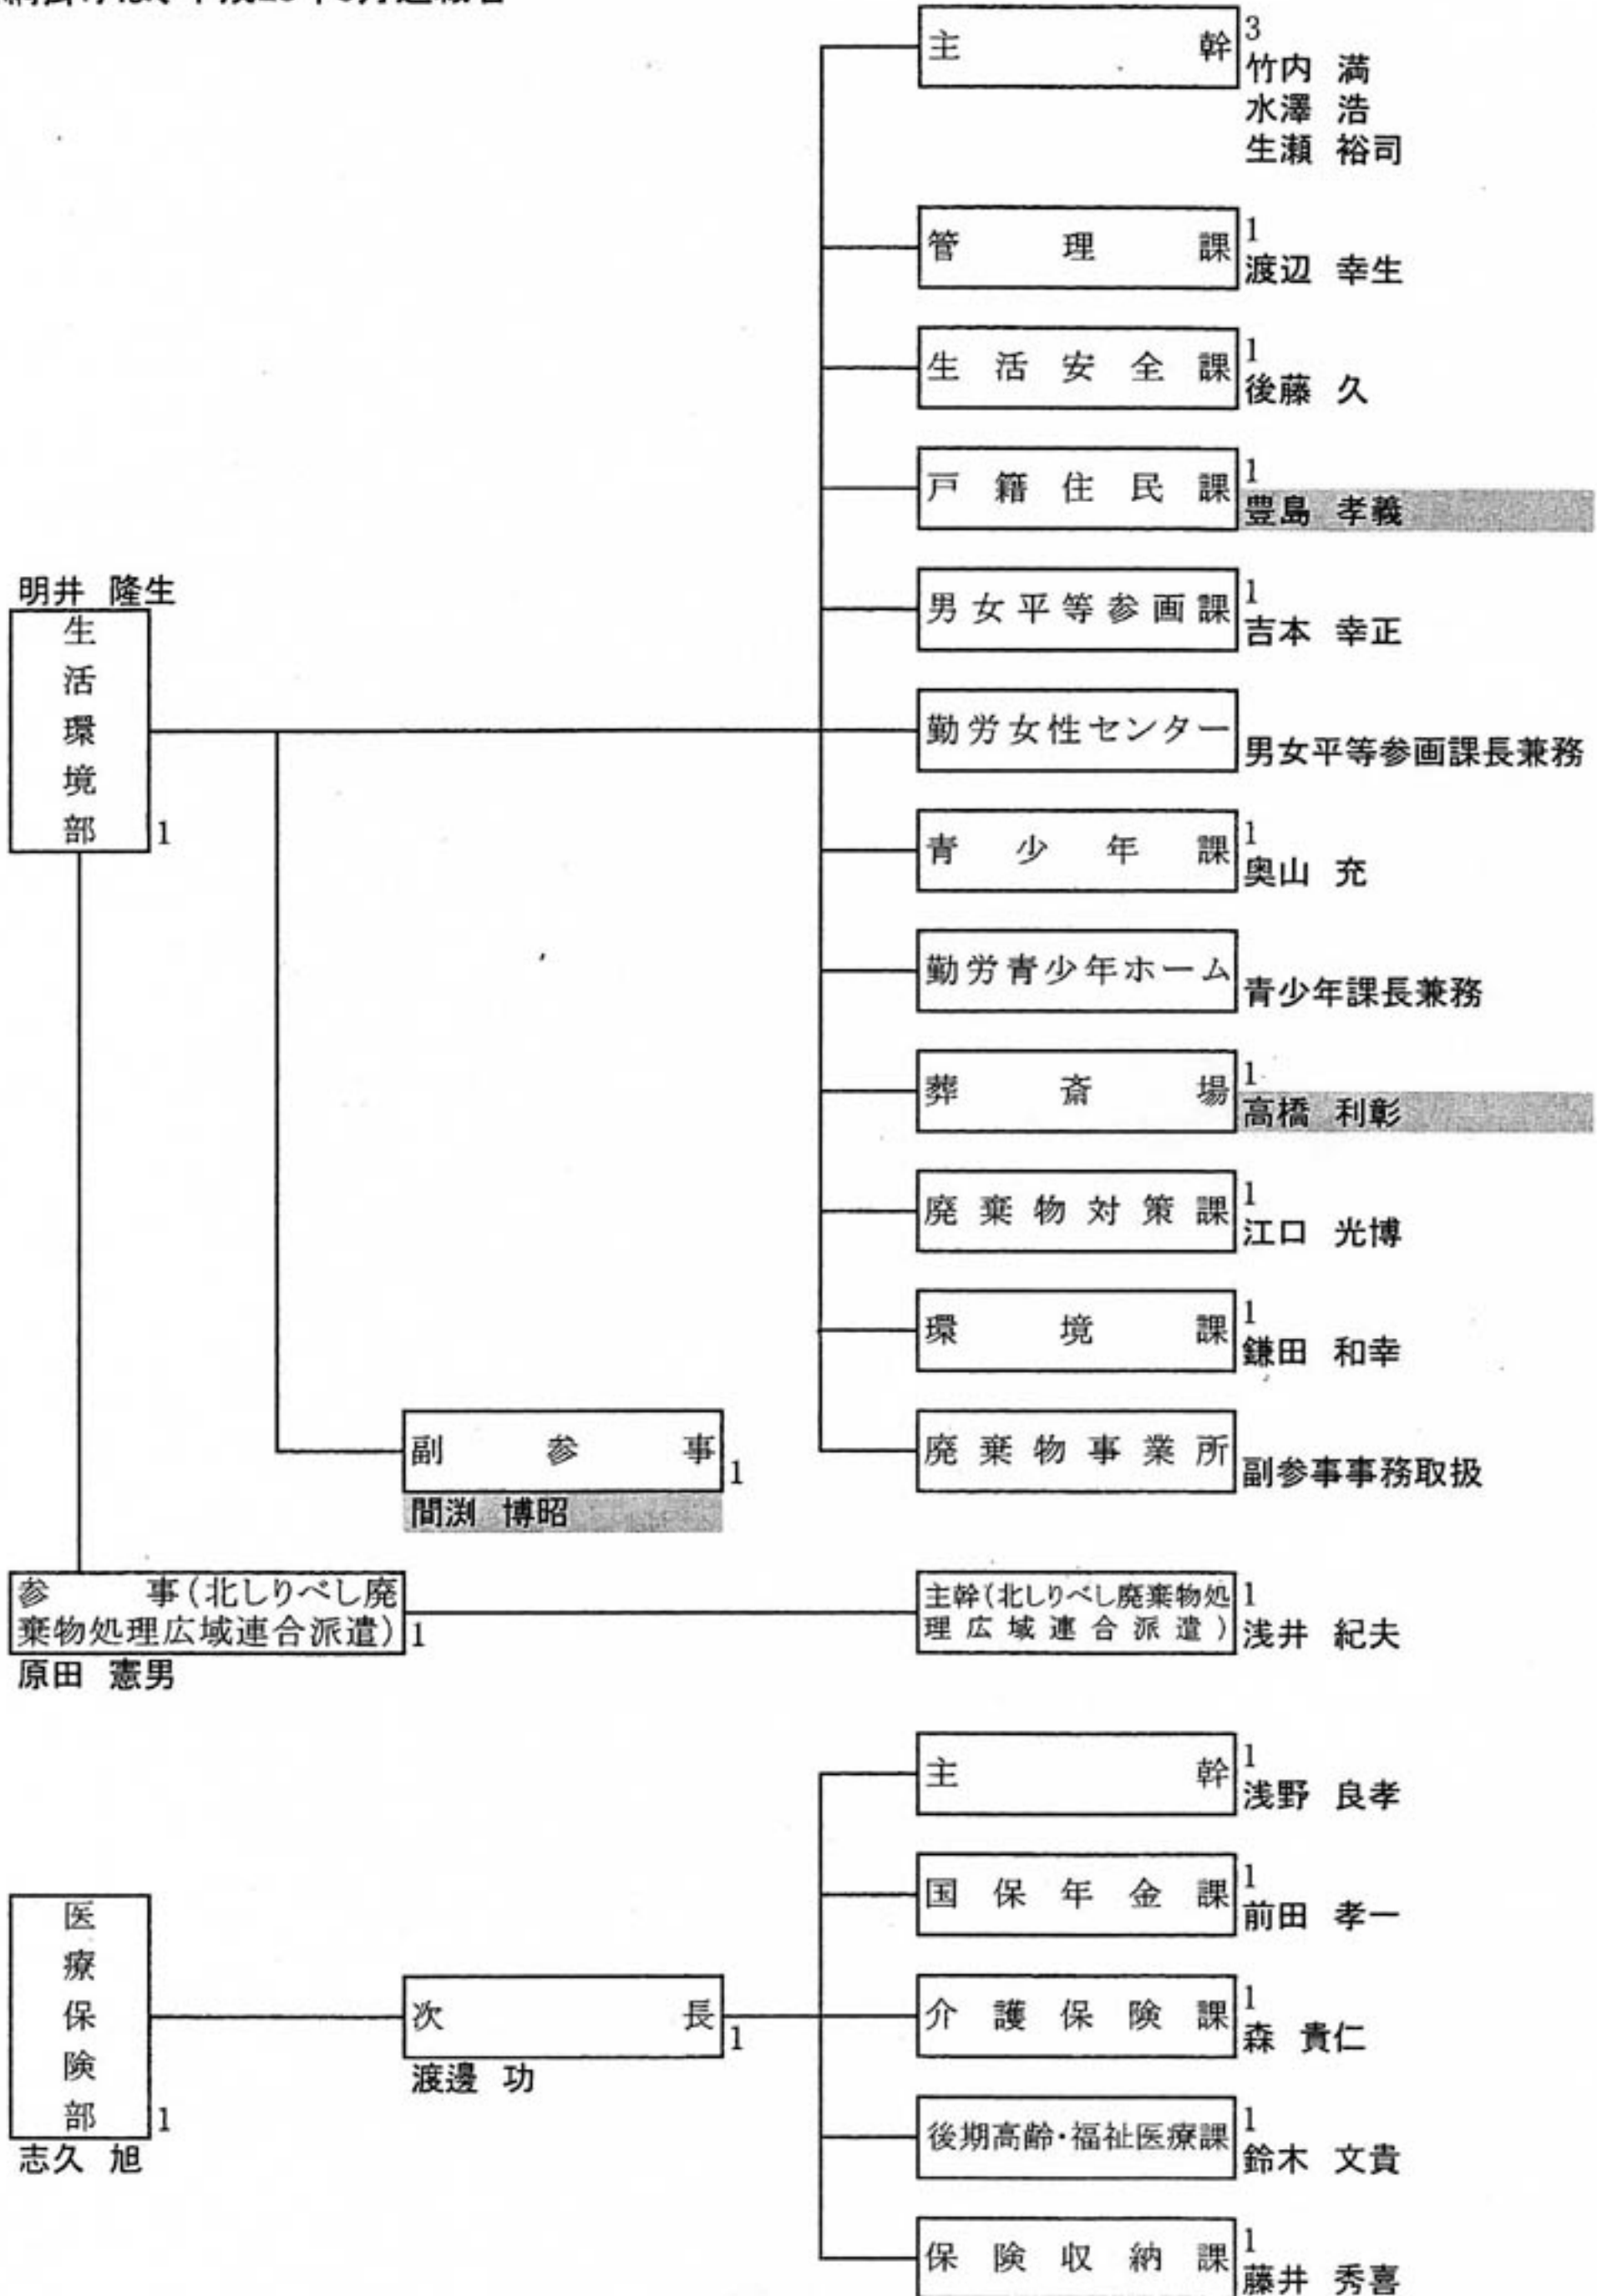

小樽市機構図(H23.3.1現在)

※網掛けは、平成23年3月退職者

小樽市機構図(H23.3.1現在)  
 ※網掛けは、平成23年3月退職者

小樽市機構図(H23.3.1現在)  
 ※網掛けは、平成23年3月退職者

小樽市機構図(H23.3.1現在)  
 ※網掛けは、平成23年3月退職者

小樽市機構図(H23.3.1現在)  
 ※網掛けは、平成23年3月退職者

小樽市機構図(H23.3.1現在)

※網掛けは、平成23年3月退職者

※網掛けは、平成23年3月退職者

※網掛けは、平成23年3月退職者