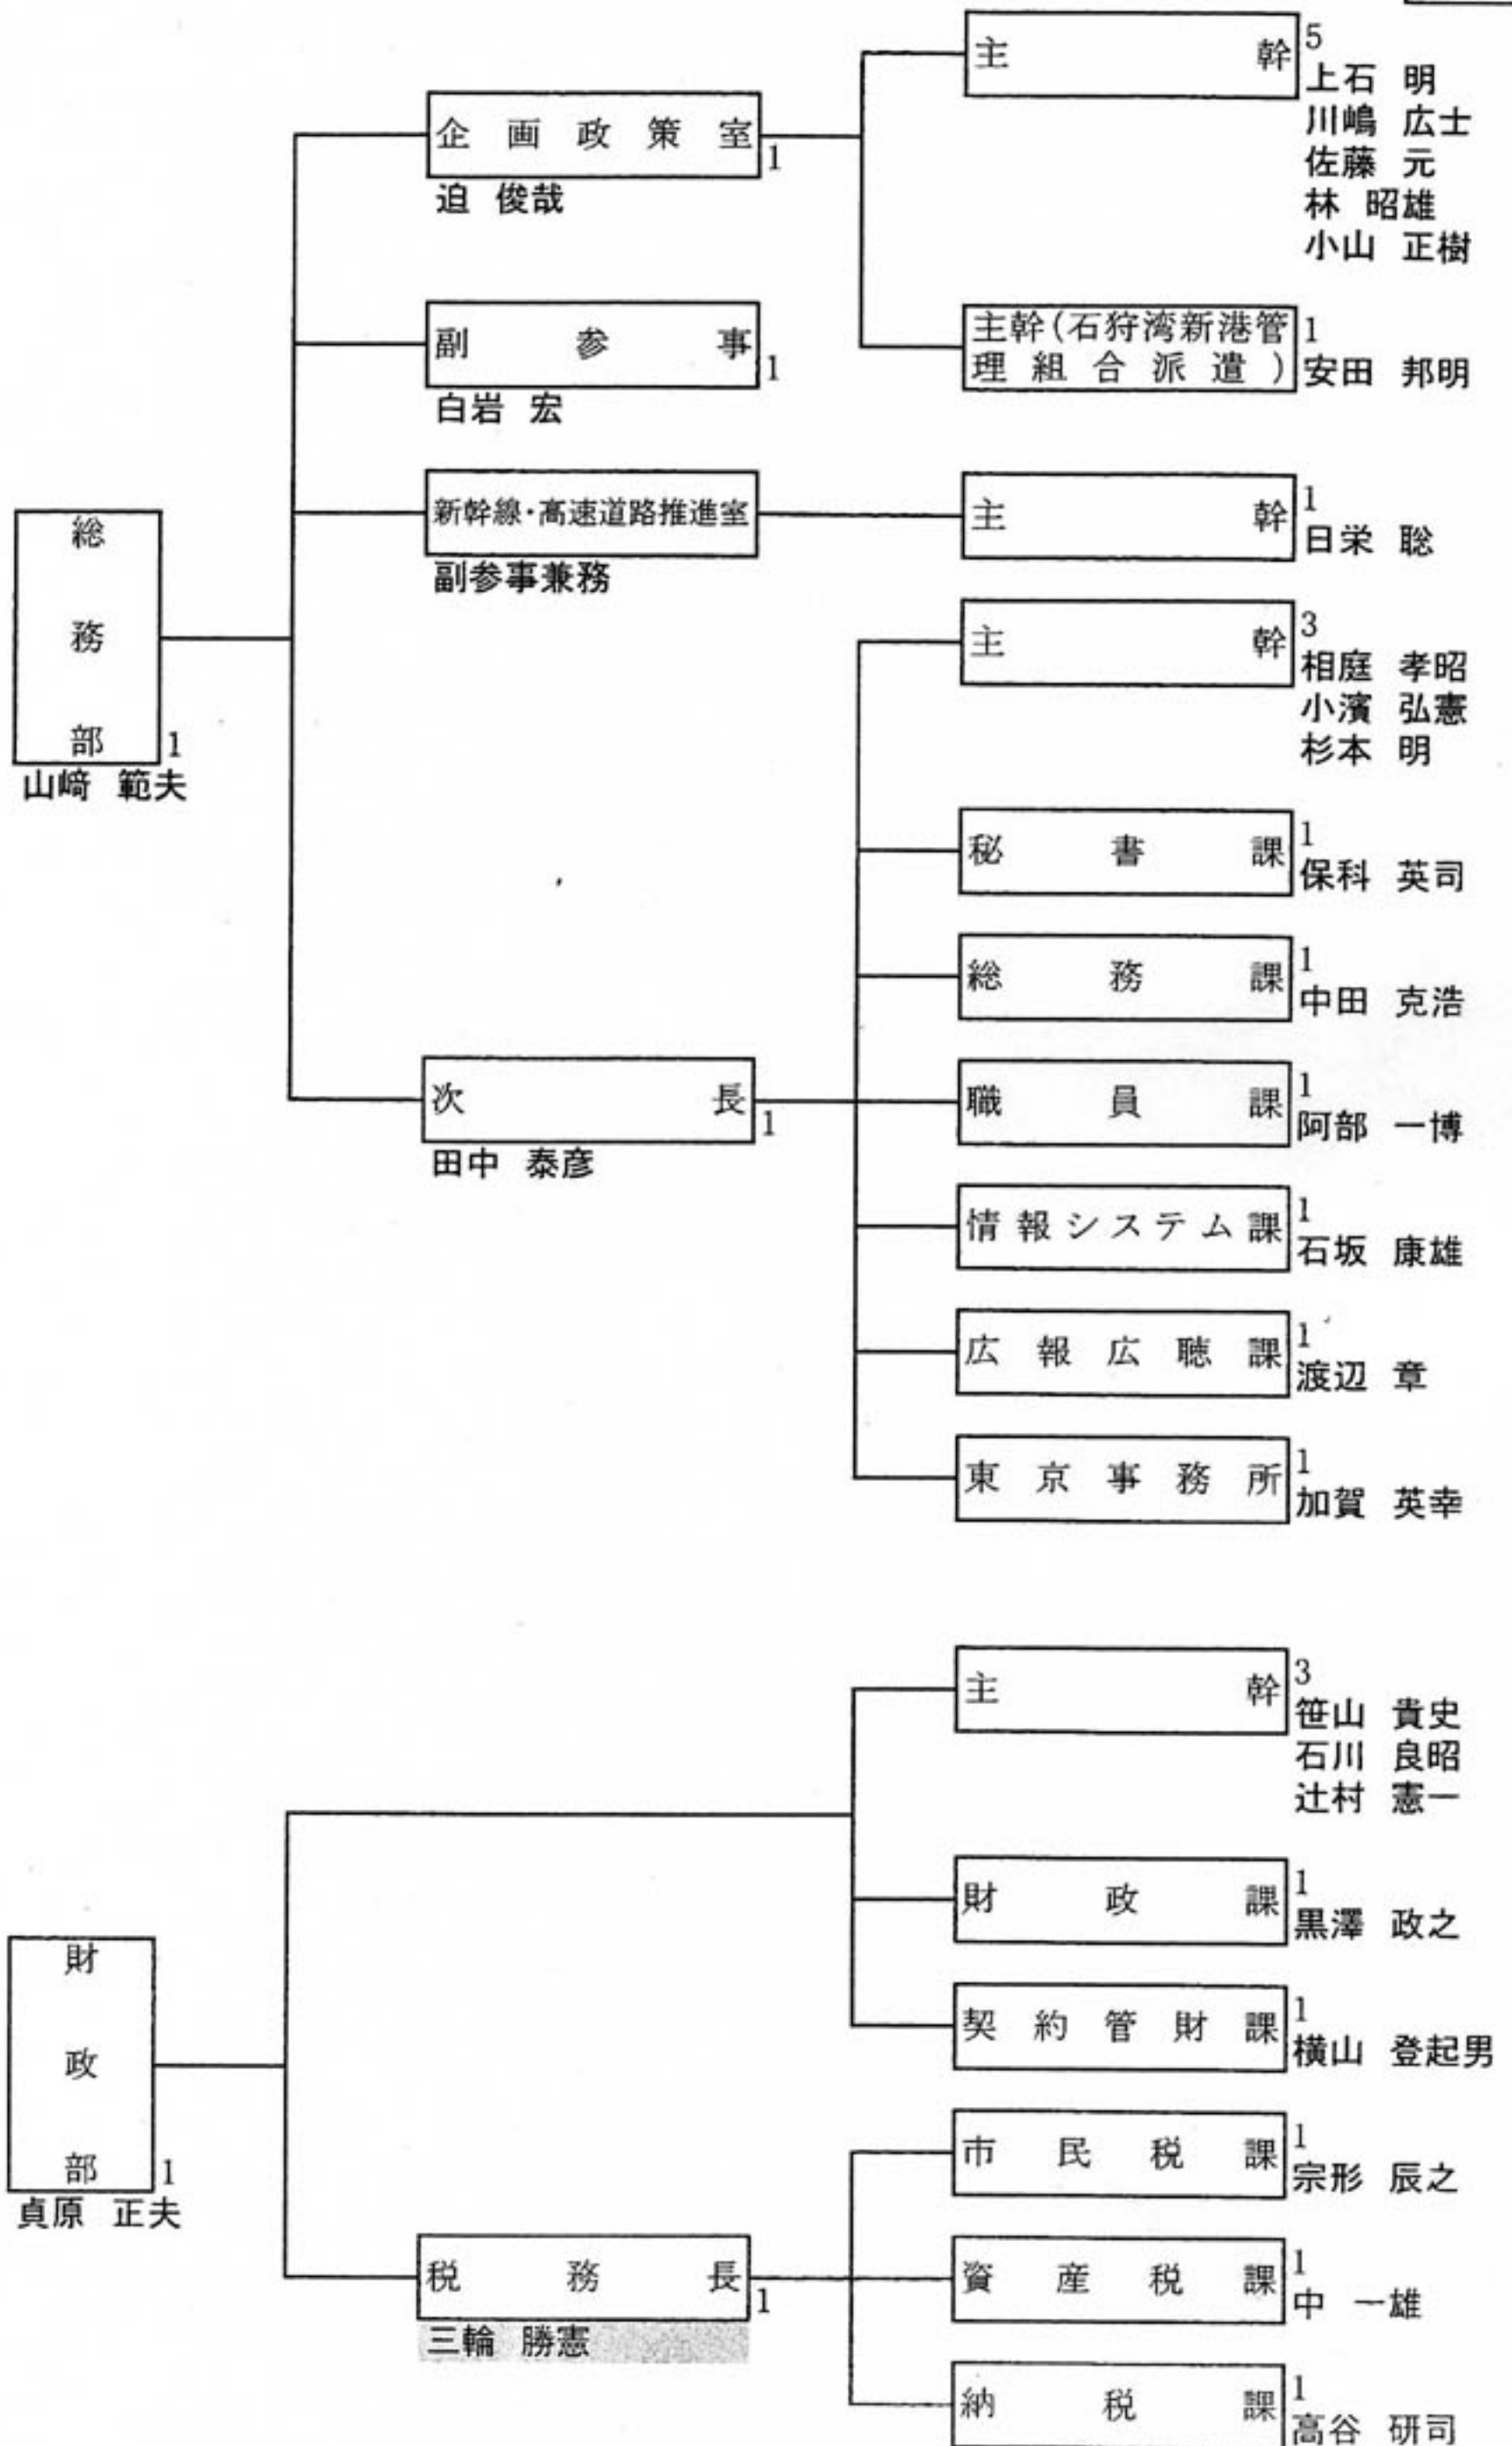

小樽市機構図(H23.3.1現在)

※網掛けは、平成23年3月退職者

小樽市機構図(H23.3.1現在)  
 ※網掛けは、平成23年3月退職者

小樽市機構図(H23.3.1現在)  
 ※網掛けは、平成23年3月退職者

小樽市機構図(H23.3.1現在)  
 ※網掛けは、平成23年3月退職者

小樽市機構図(H23.3.1現在)  
 ※網掛けは、平成23年3月退職者

小樽市機構図(H23.3.1現在)

※網掛けは、平成23年3月退職者

※網掛けは、平成23年3月退職者

※網掛けは、平成23年3月退職者