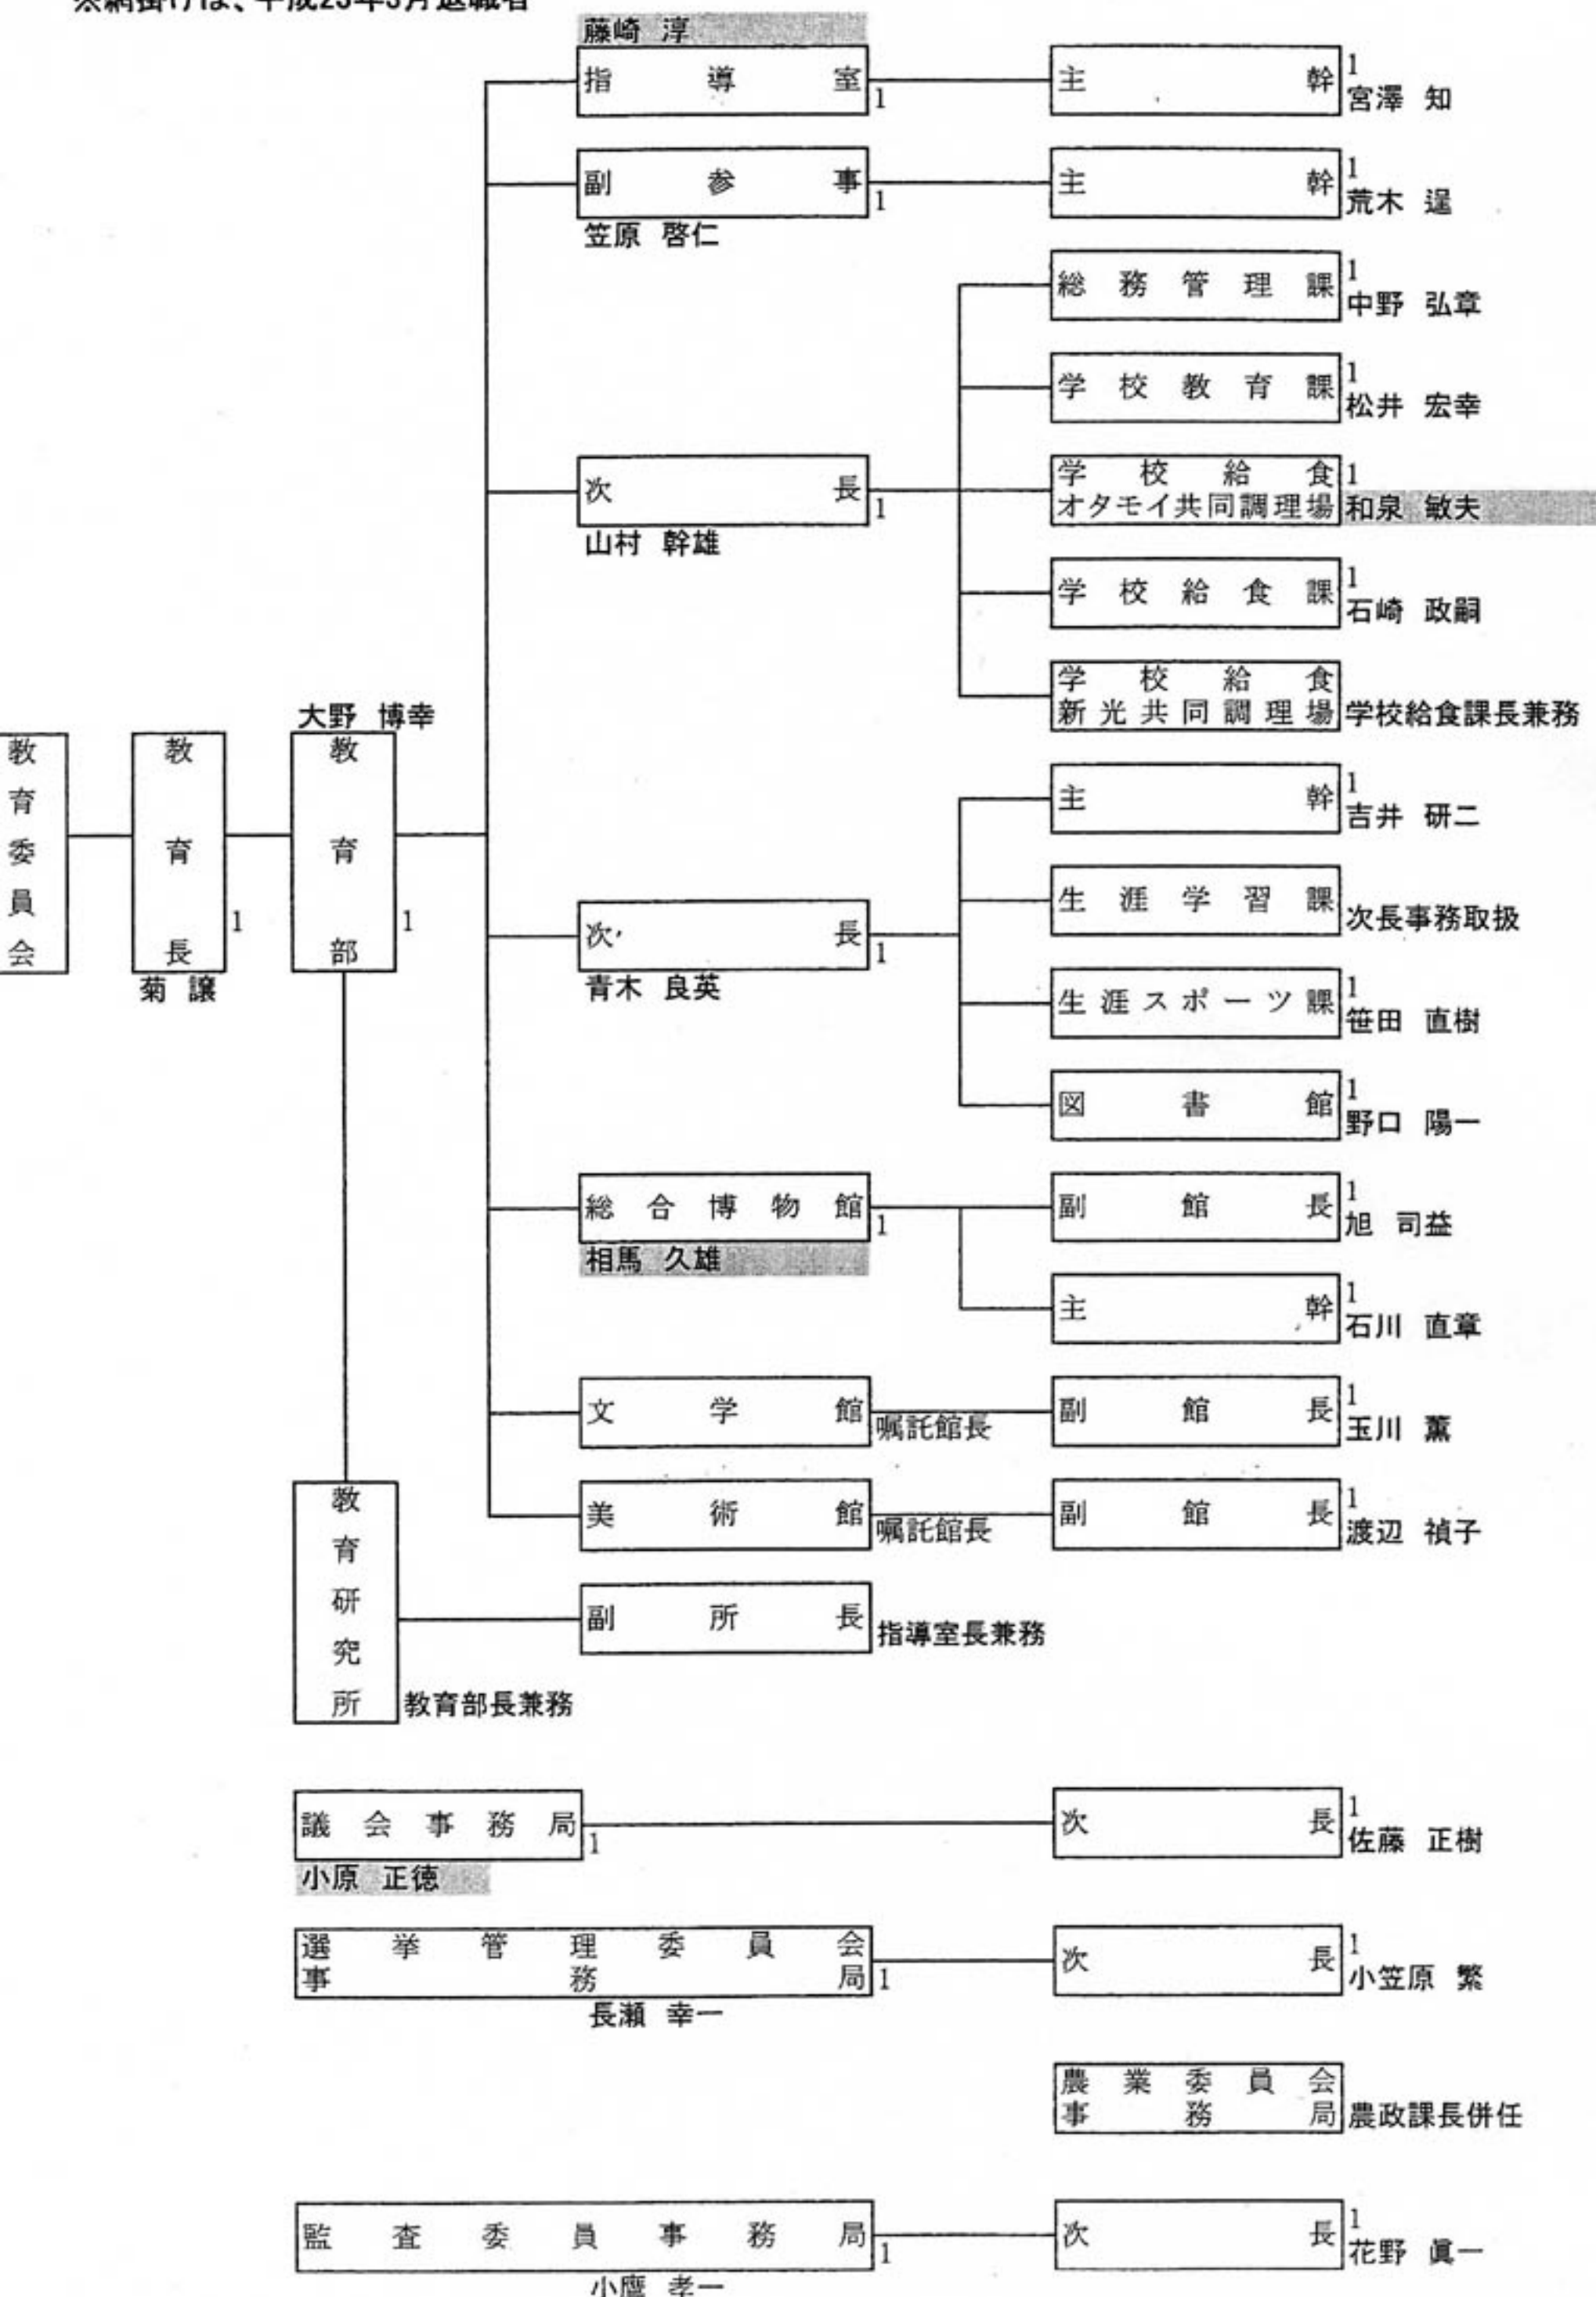

小樽市機構図(H23.3.1現在)

※網掛けは、平成23年3月退職者

小樽市機構図(H23.3.1現在)  
 ※網掛けは、平成23年3月退職者

小樽市機構図(H23.3.1現在)  
 ※網掛けは、平成23年3月退職者

小樽市機構図(H23.3.1現在)  
 ※網掛けは、平成23年3月退職者

小樽市機構図(H23.3.1現在)  
 ※網掛けは、平成23年3月退職者

小樽市機構図(H23.3.1現在)

※網掛けは、平成23年3月退職者

※網掛けは、平成23年3月退職者

※網掛けは、平成23年3月退職者