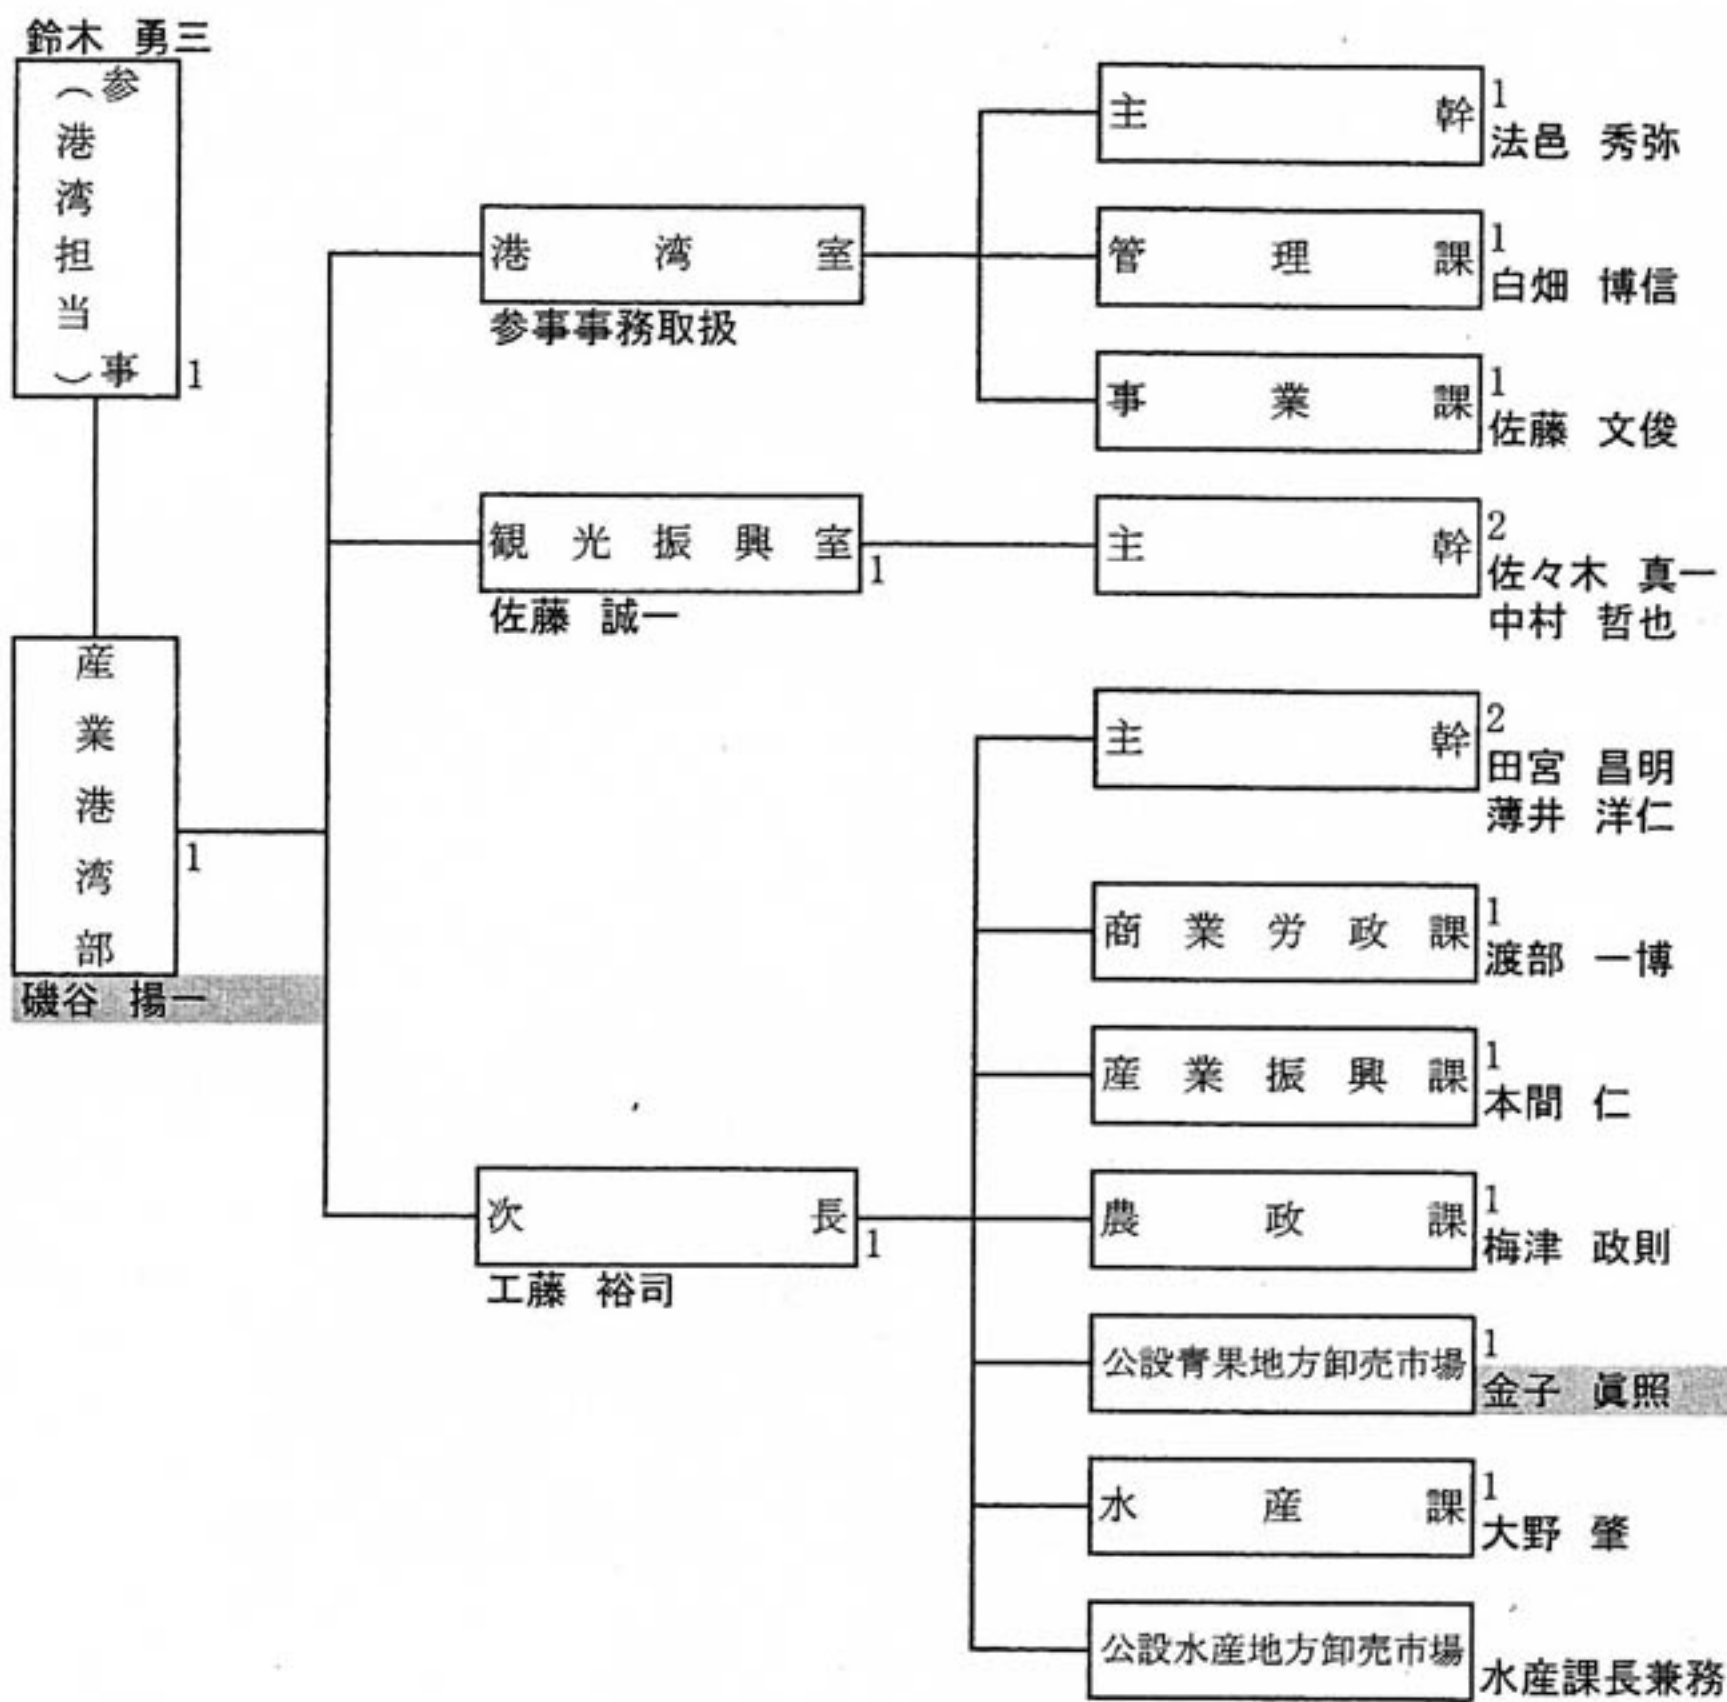

小樽市機構図(H23.3.1現在)

※網掛けは、平成23年3月退職者

小樽市機構図(H23.3.1現在)  
 ※網掛けは、平成23年3月退職者

小樽市機構図(H23.3.1現在)  
 ※網掛けは、平成23年3月退職者

小樽市機構図(H23.3.1現在)  
 ※網掛けは、平成23年3月退職者

小樽市機構図(H23.3.1現在)  
 ※網掛けは、平成23年3月退職者

小樽市機構図(H23.3.1現在)

※網掛けは、平成23年3月退職者

※網掛けは、平成23年3月退職者

※網掛けは、平成23年3月退職者