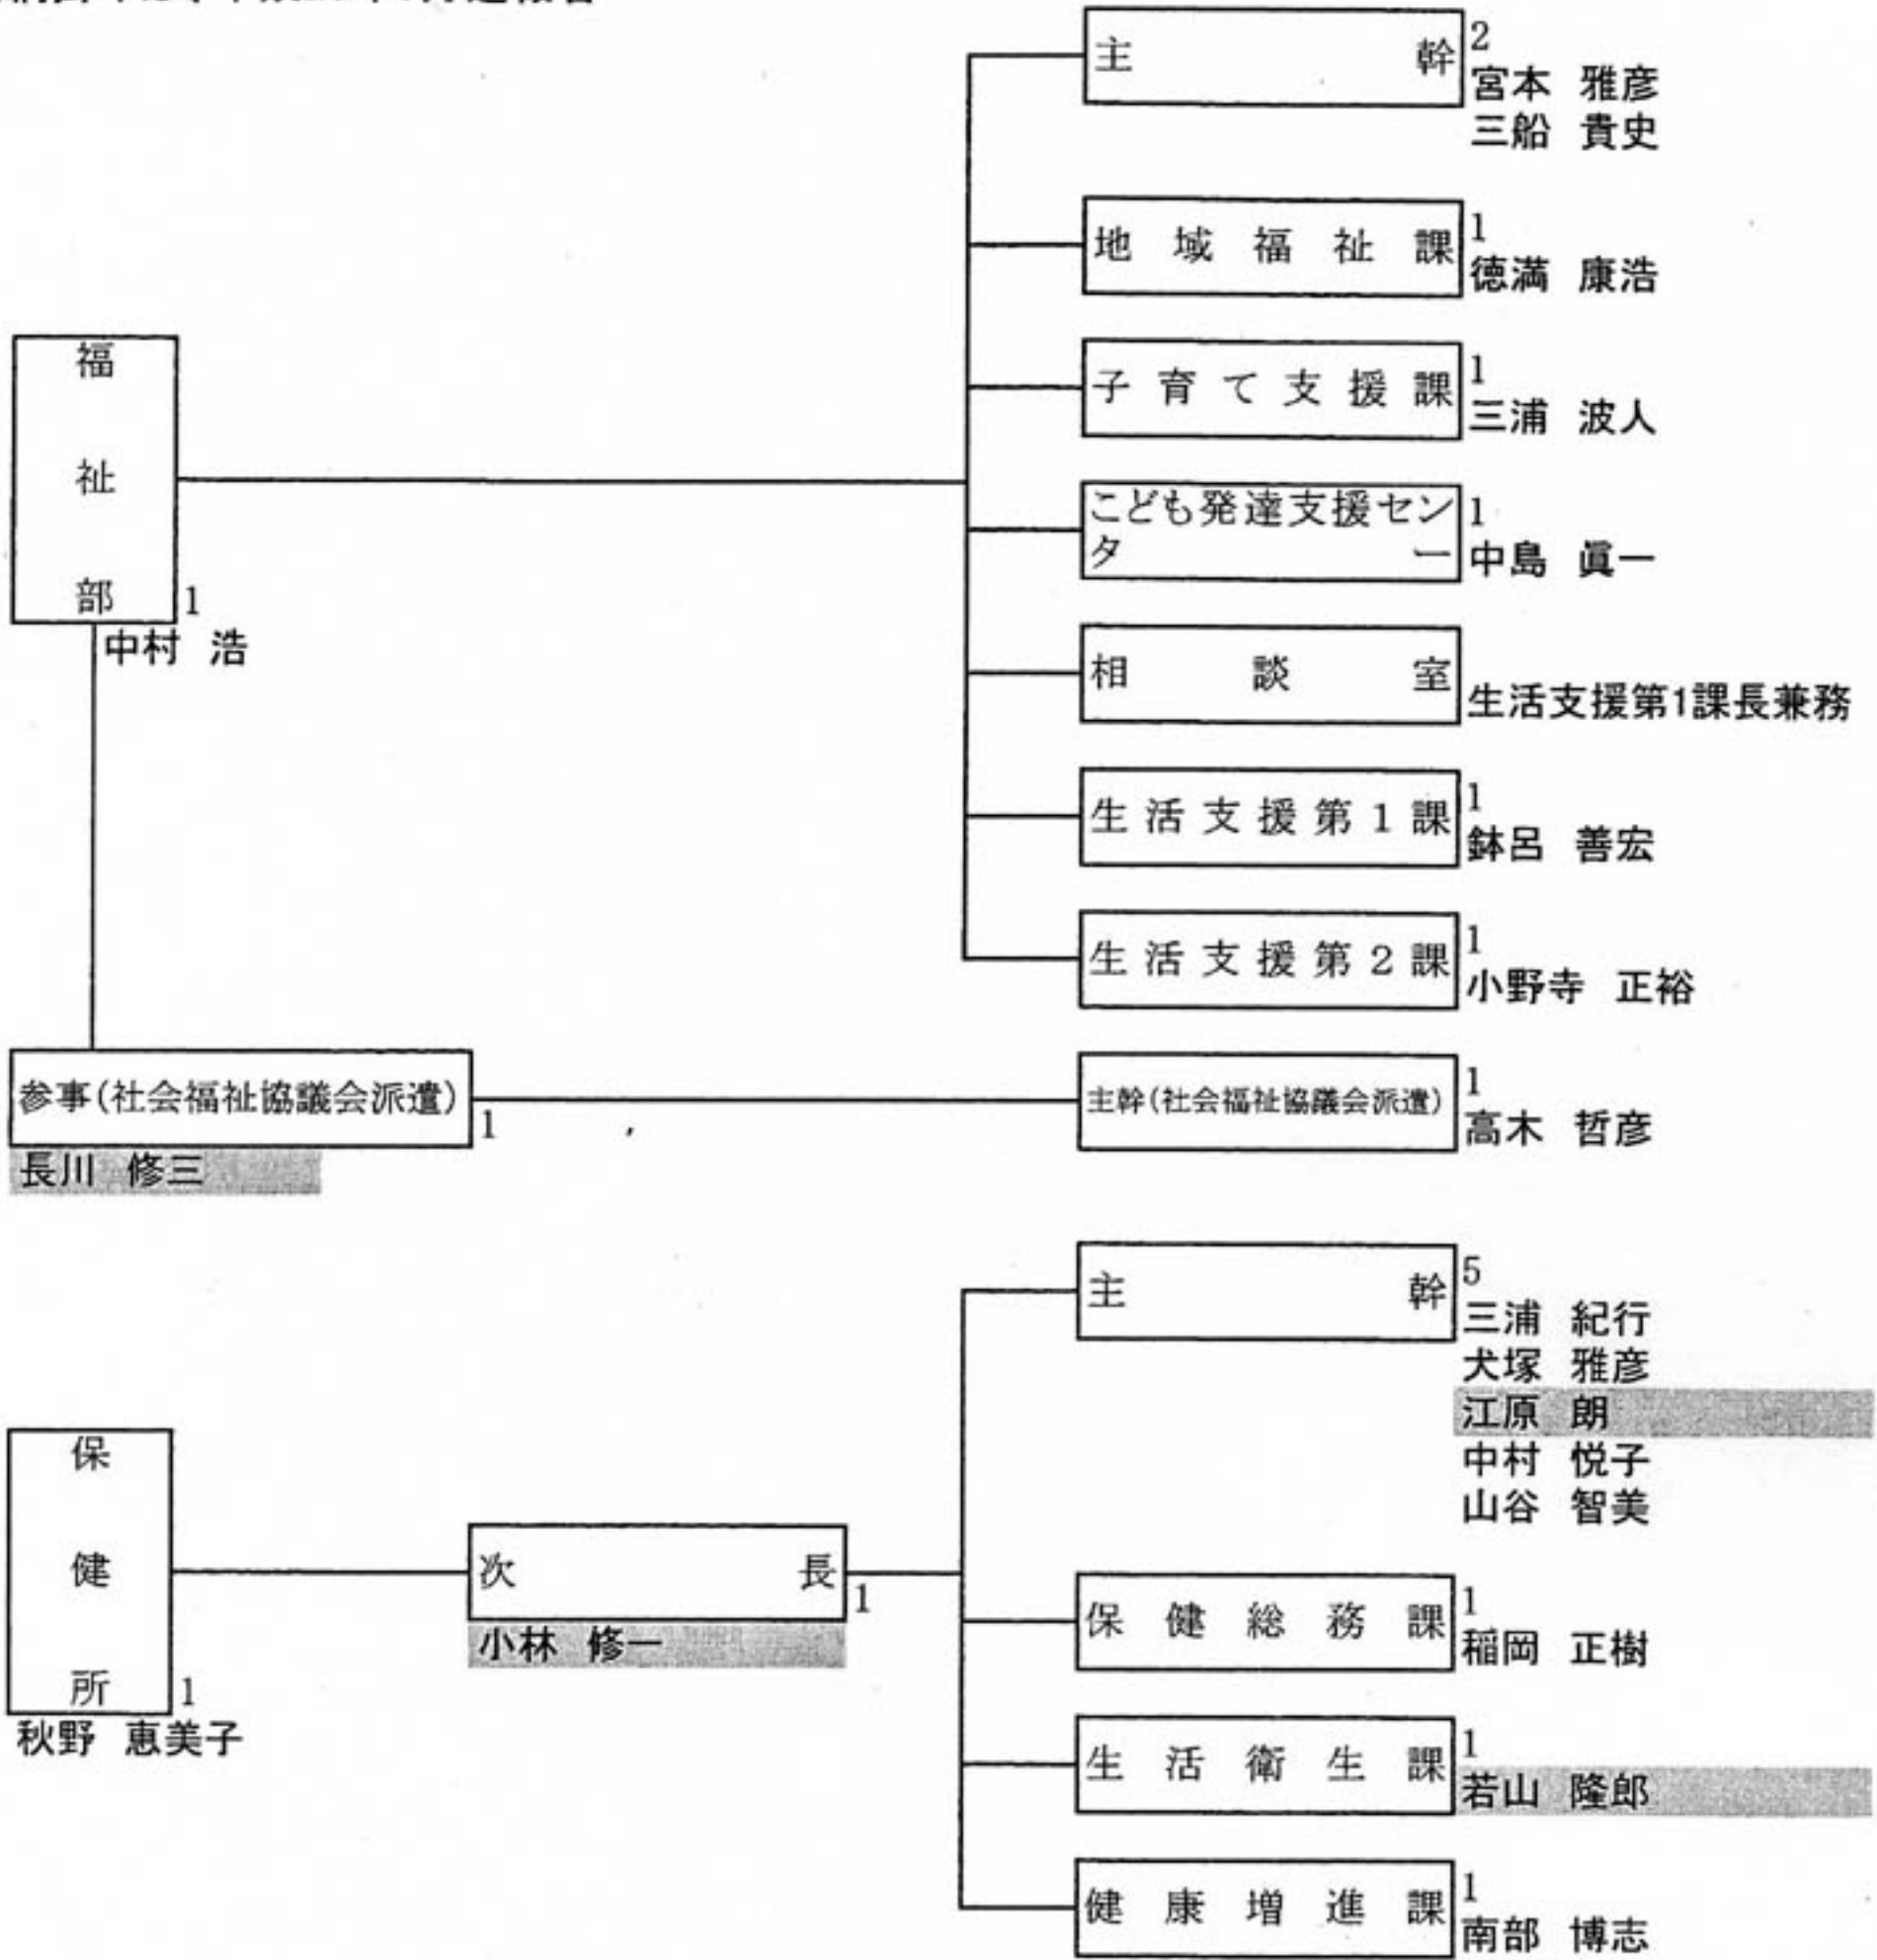

小樽市機構図(H23.3.1現在)

※網掛けは、平成23年3月退職者

小樽市機構図(H23.3.1現在)  
 ※網掛けは、平成23年3月退職者

小樽市機構図(H23.3.1現在)  
 ※網掛けは、平成23年3月退職者

小樽市機構図(H23.3.1現在)  
 ※網掛けは、平成23年3月退職者

小樽市機構図(H23.3.1現在)  
 ※網掛けは、平成23年3月退職者

小樽市機構図(H23.3.1現在)

※網掛けは、平成23年3月退職者

※網掛けは、平成23年3月退職者

※網掛けは、平成23年3月退職者