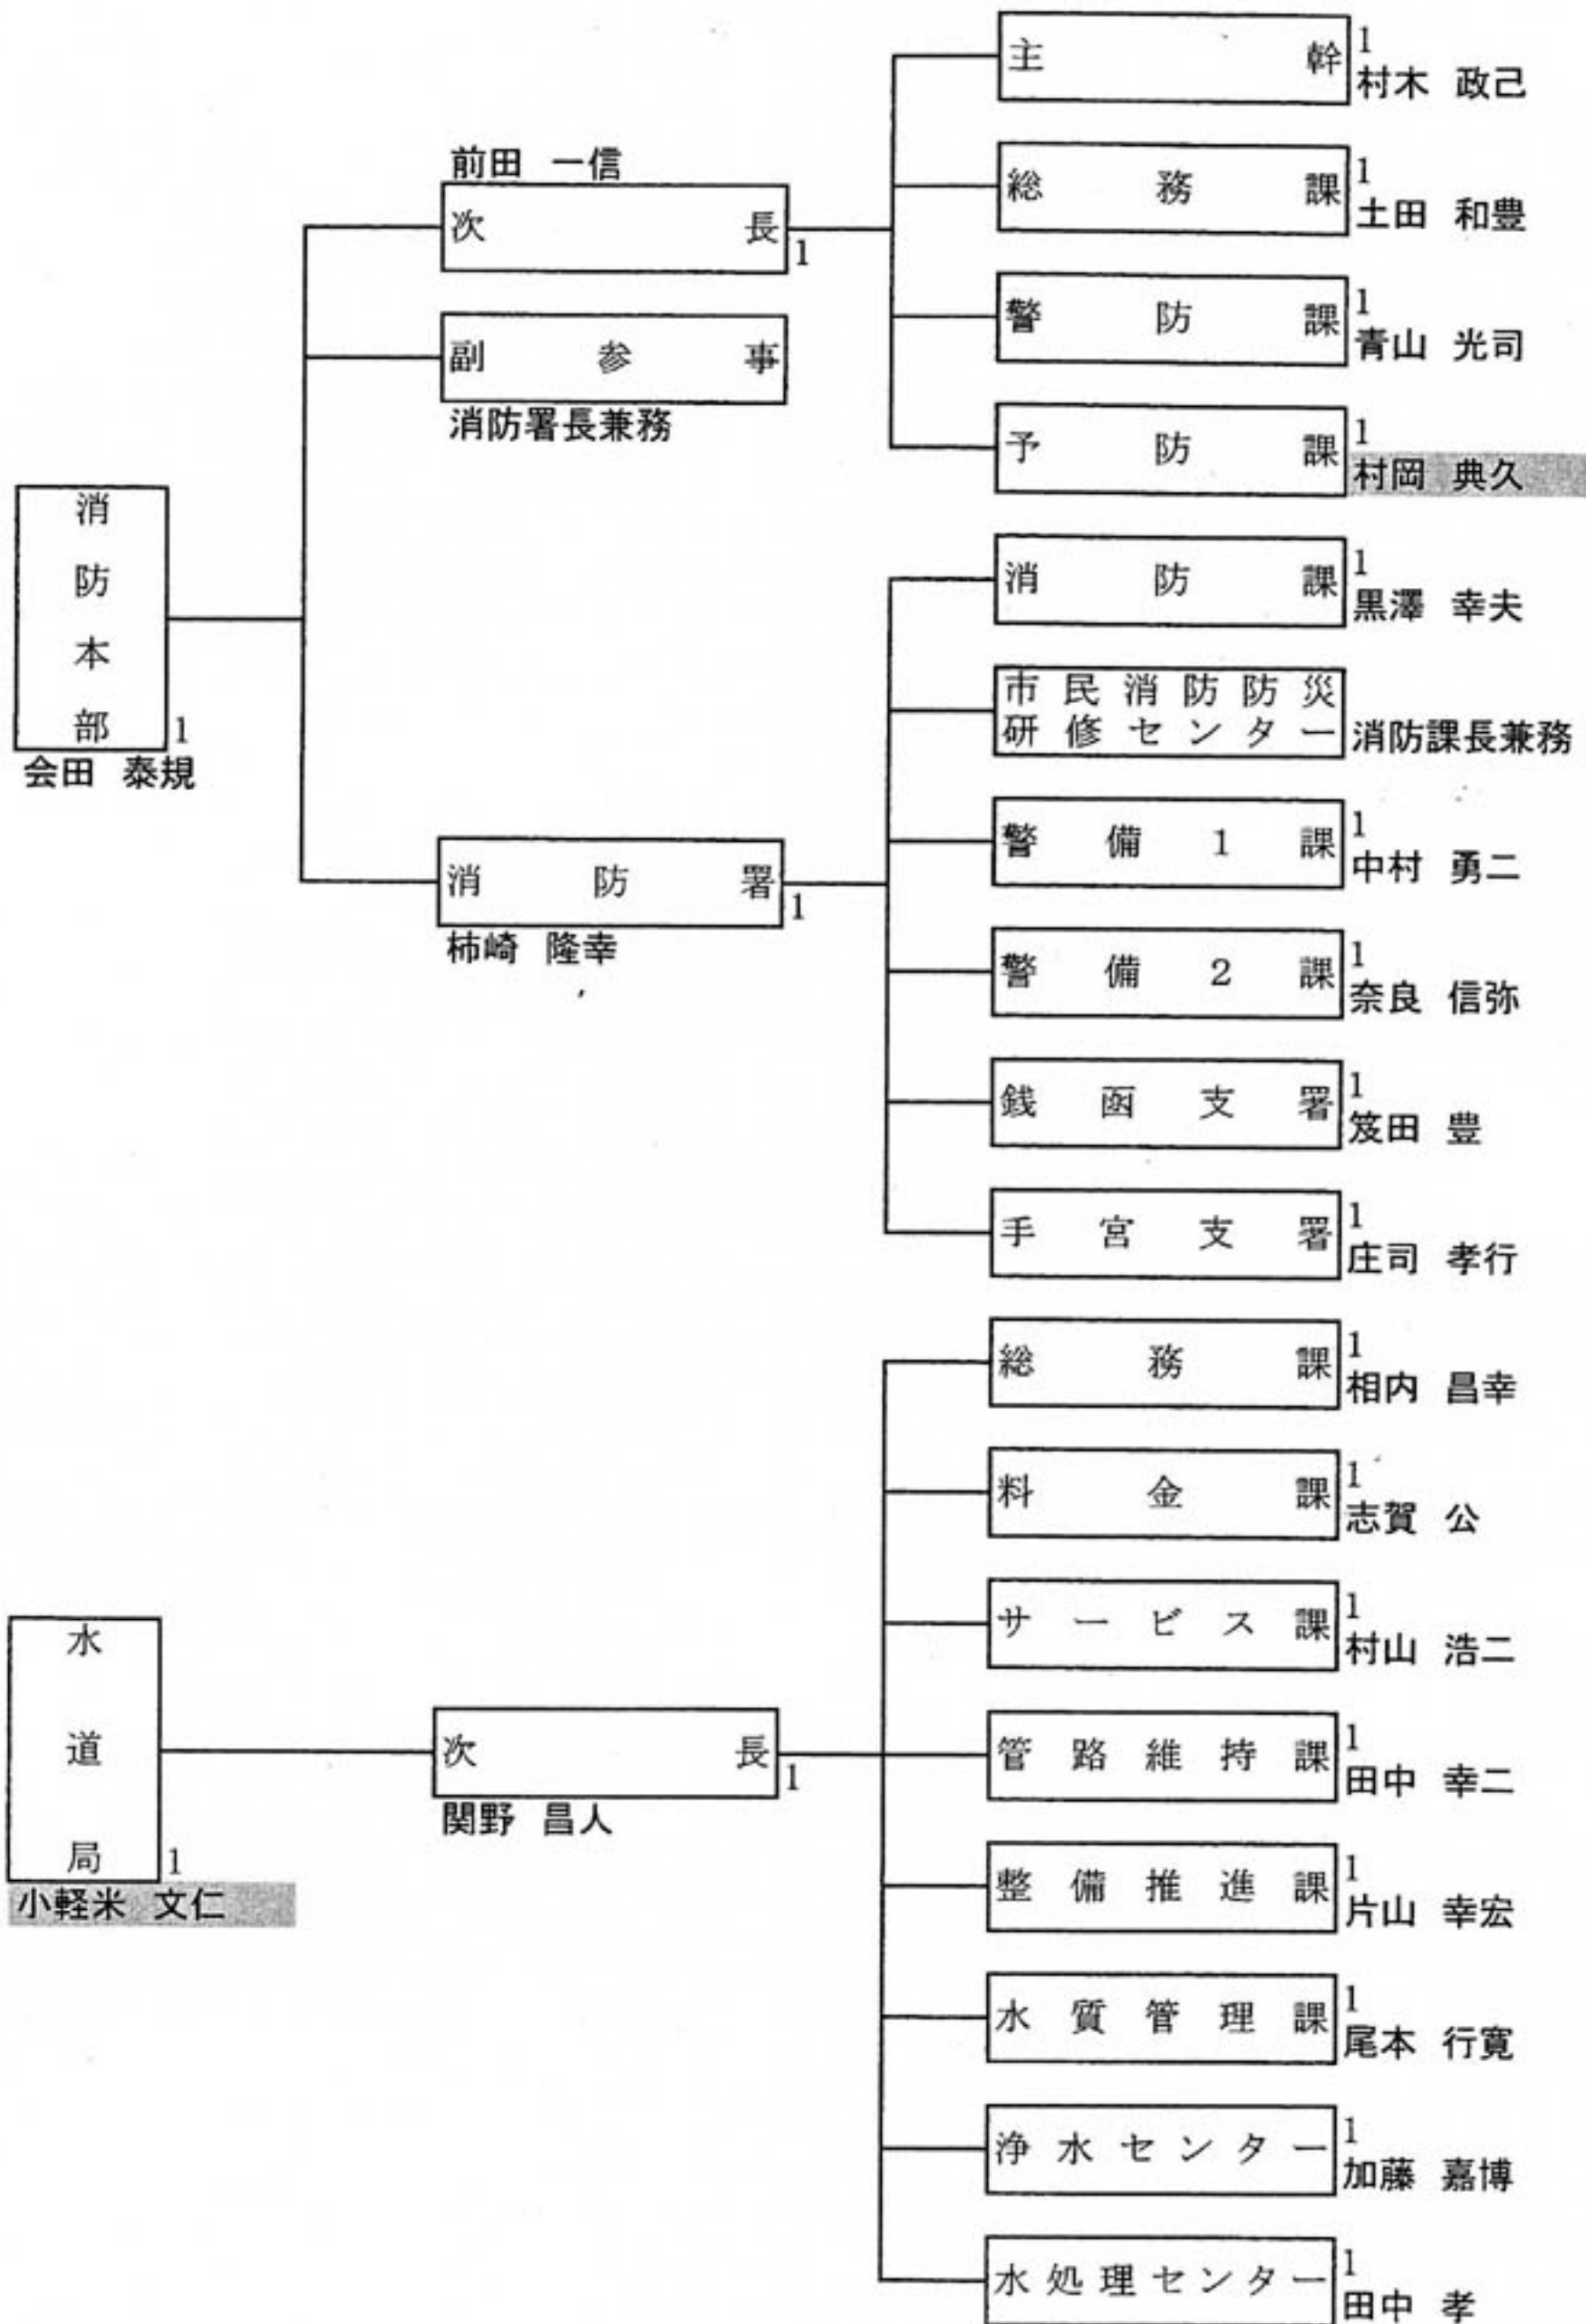

小樽市機構図(H23.3.1現在)

※網掛けは、平成23年3月退職者

小樽市機構図(H23.3.1現在)  
 ※網掛けは、平成23年3月退職者

小樽市機構図(H23.3.1現在)  
 ※網掛けは、平成23年3月退職者

小樽市機構図(H23.3.1現在)  
 ※網掛けは、平成23年3月退職者

小樽市機構図(H23.3.1現在)  
 ※網掛けは、平成23年3月退職者

小樽市機構図(H23.3.1現在)

※網掛けは、平成23年3月退職者

※網掛けは、平成23年3月退職者

※網掛けは、平成23年3月退職者