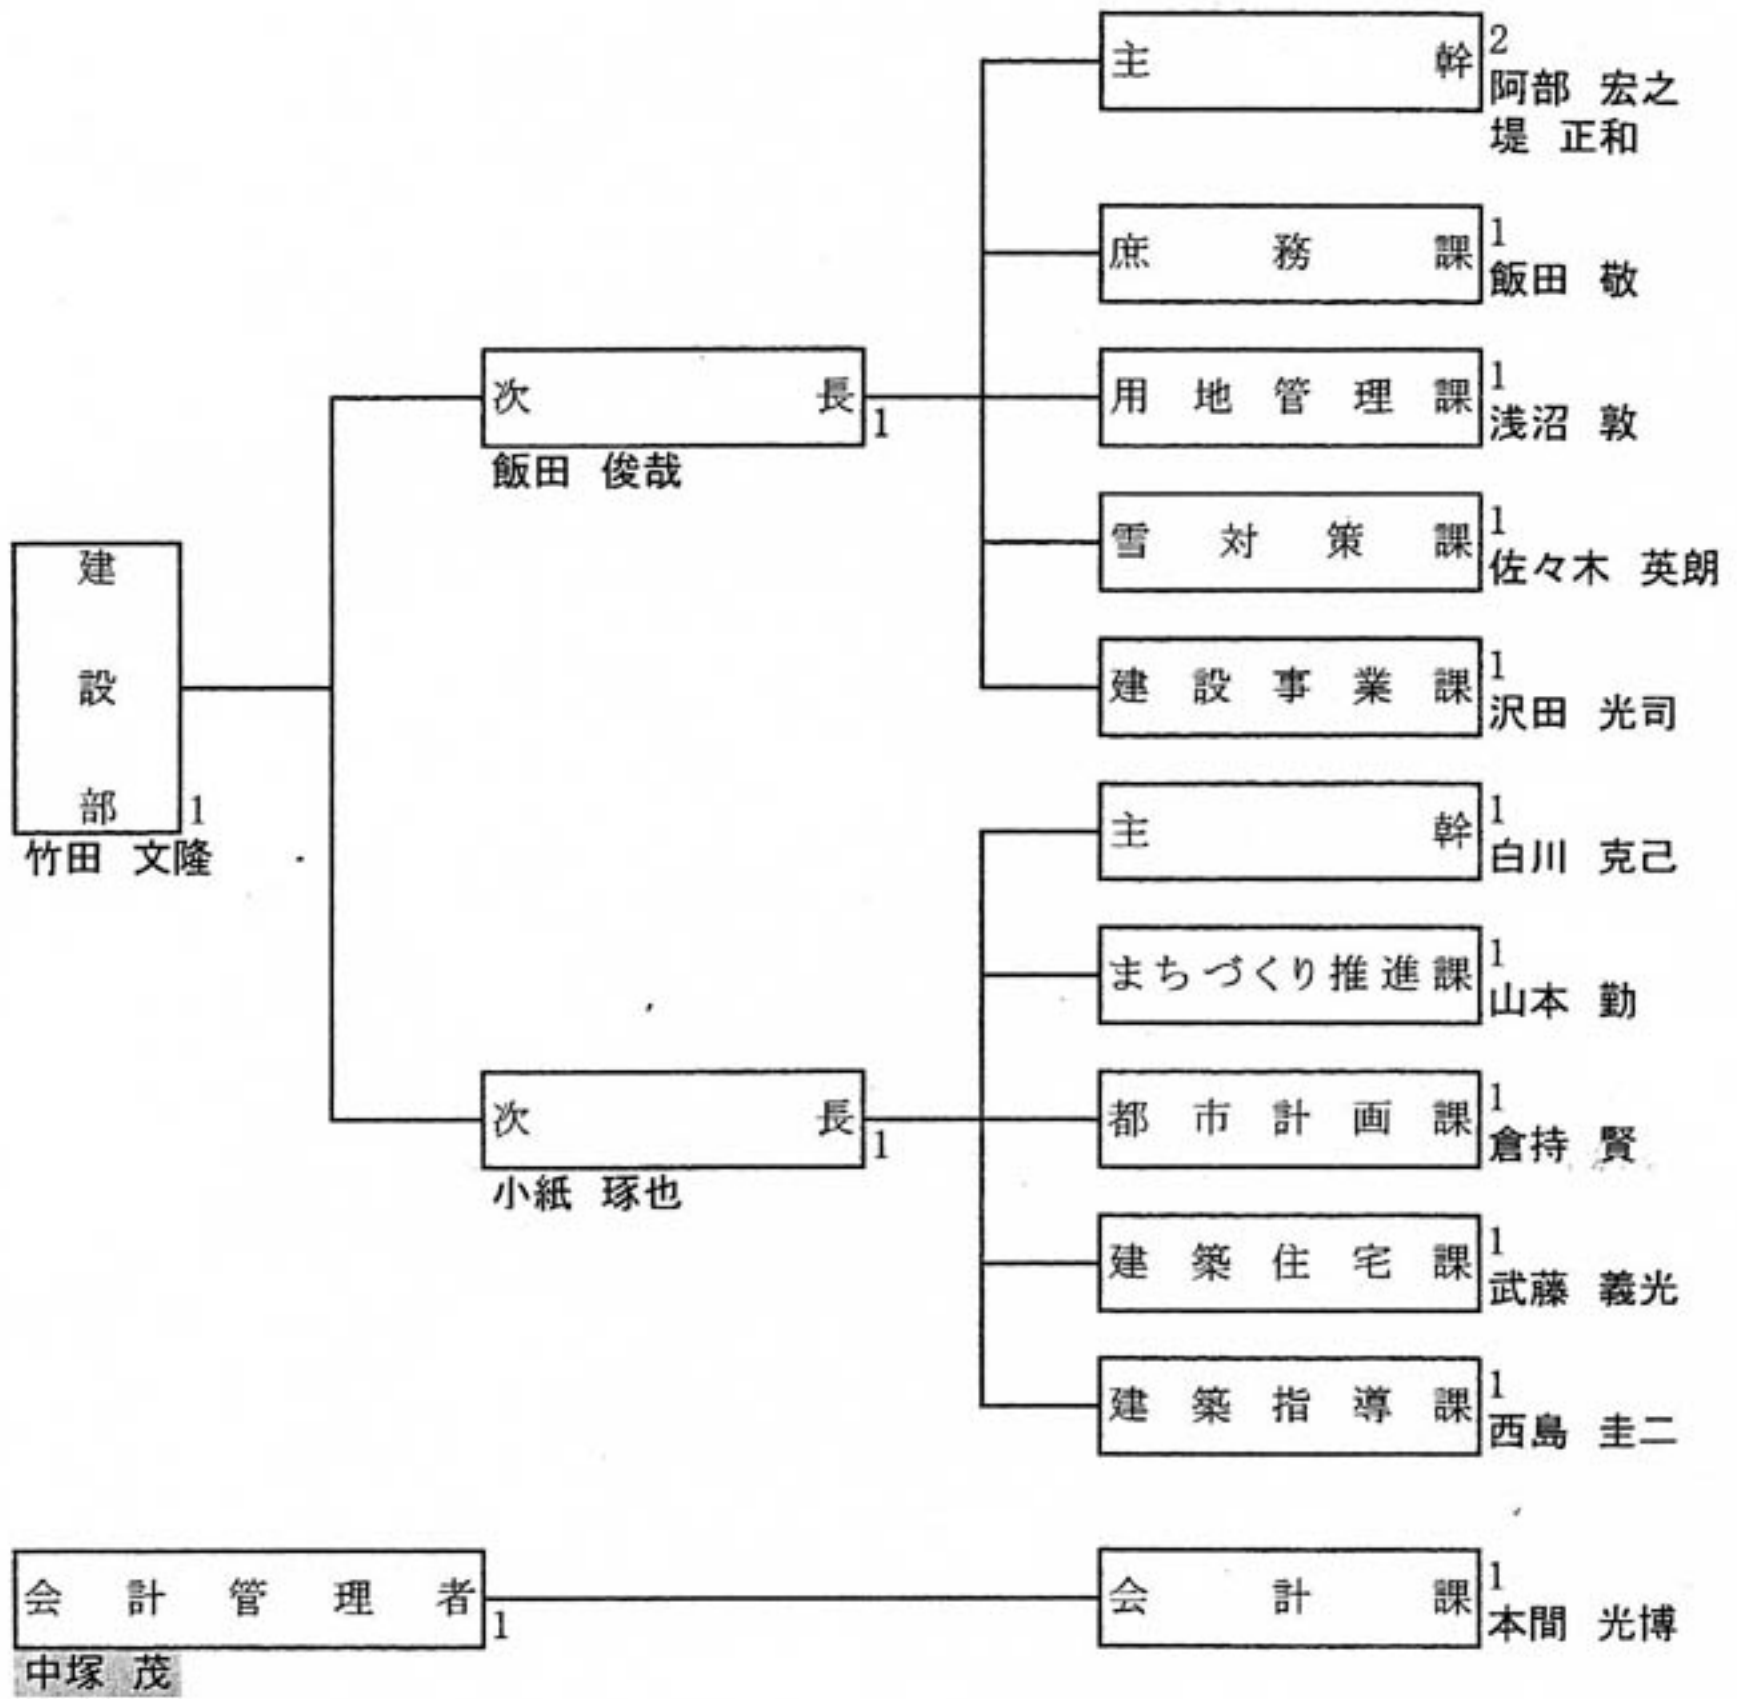

小樽市機構図(H23.3.1現在)

※網掛けは、平成23年3月退職者

小樽市機構図(H23.3.1現在)  
 ※網掛けは、平成23年3月退職者

小樽市機構図(H23.3.1現在)  
 ※網掛けは、平成23年3月退職者

小樽市機構図(H23.3.1現在)  
 ※網掛けは、平成23年3月退職者

小樽市機構図(H23.3.1現在)  
 ※網掛けは、平成23年3月退職者

小樽市機構図(H23.3.1現在)

※網掛けは、平成23年3月退職者

※網掛けは、平成23年3月退職者

※網掛けは、平成23年3月退職者